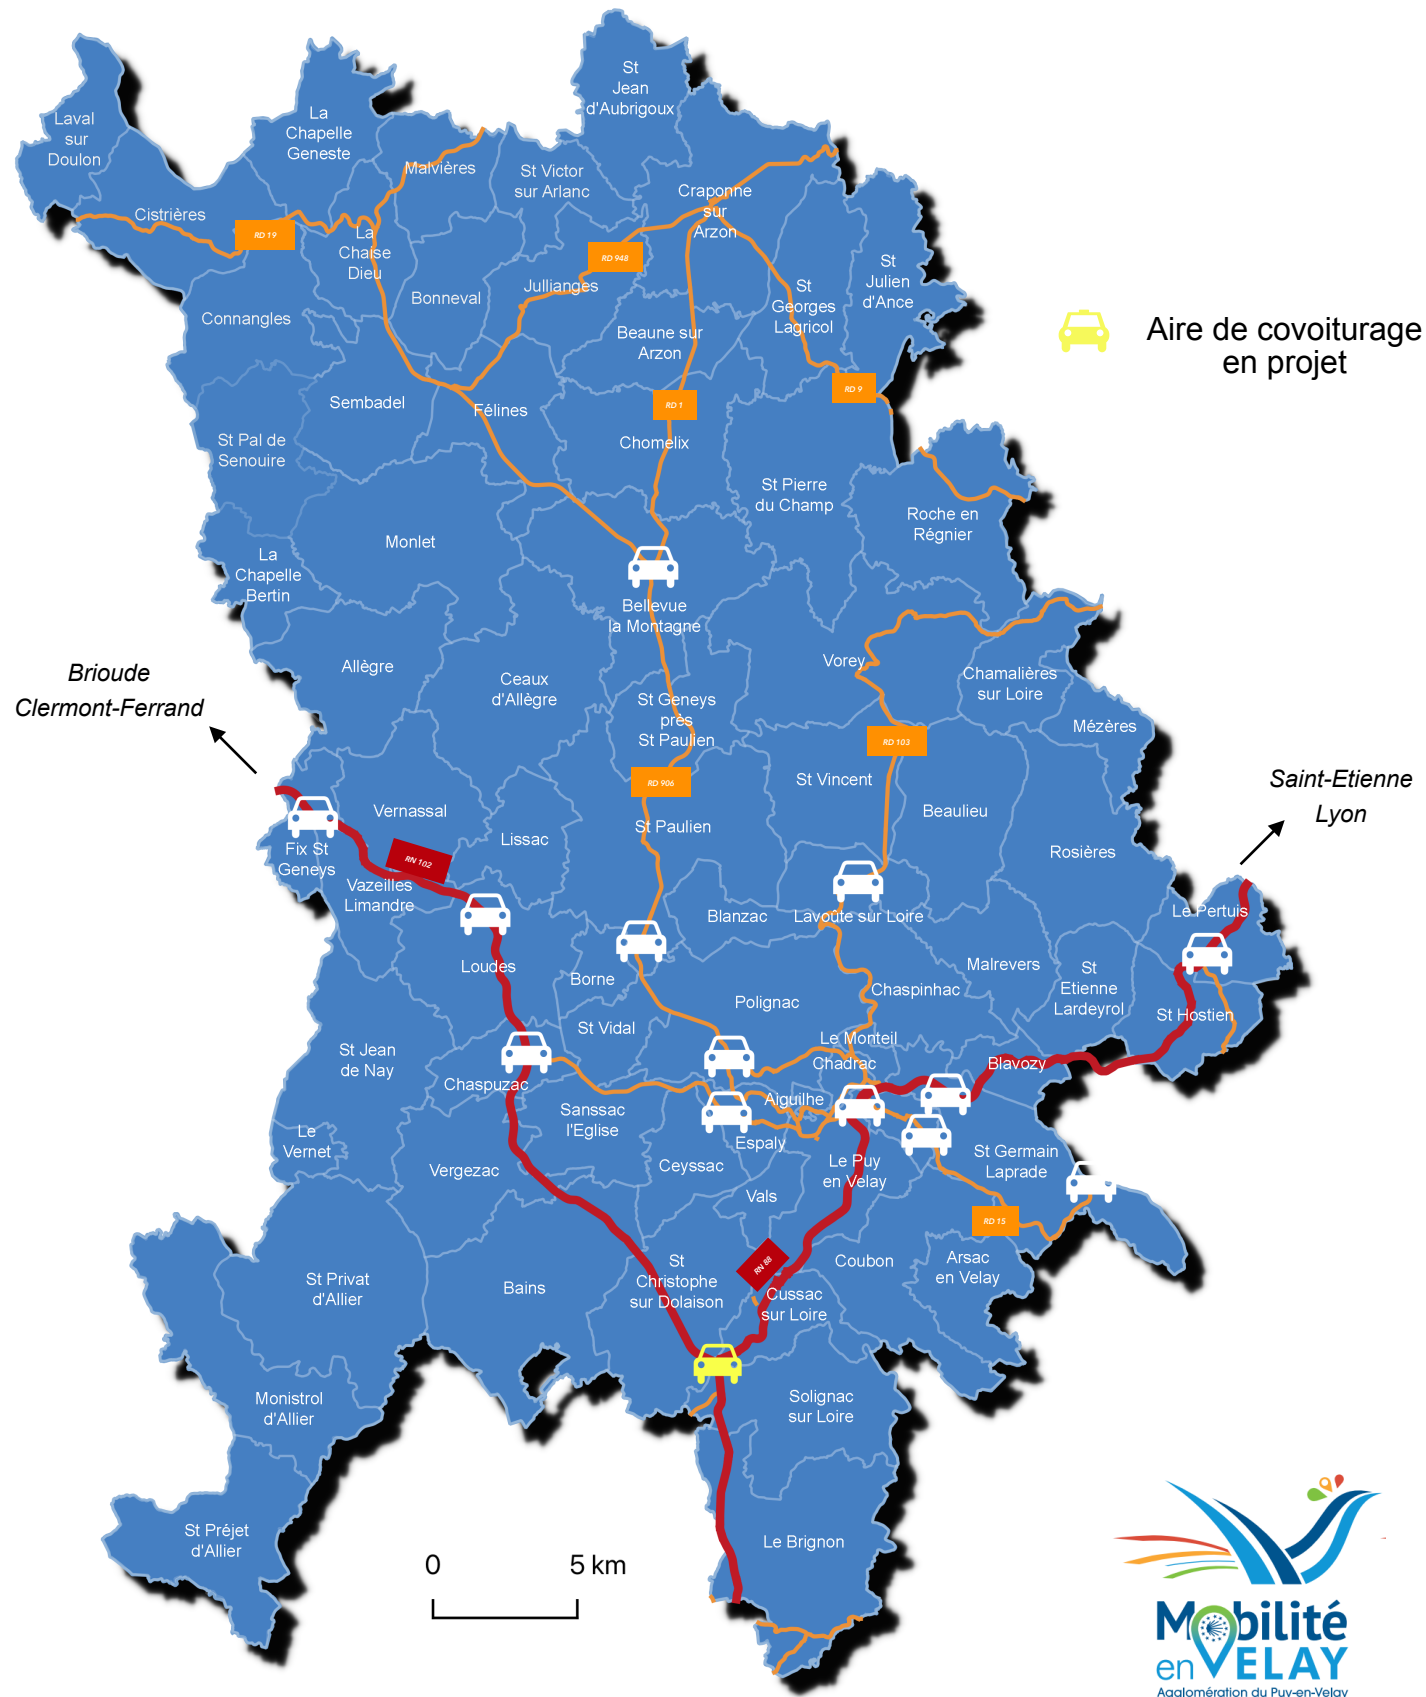

# AIRES DE COVOITURAGE SUR LA COMMUNAUTÉ D'AGGLOMÉRATION DU PUY-EN-VELAY

ouvertes 7j/7 et 24h/24

## Aire de covoiturage de COUBLADOUR

Rond point RN 102 / RD 906  
43320 LOUDES

47 places

Dont 2 places PMR

## Aire de covoiturage de CHASPUZAC

Rond point RD 906 / RD 590  
43320 CHASPUZAC

10 places

## Aire de covoiturage LA PIERRE PLANTEE

Rond point RD 906 / RD 902  
43350 SAINT-PAULIEN

Arrêt de bus sécurisé

25 places

Dont 2 places PMR